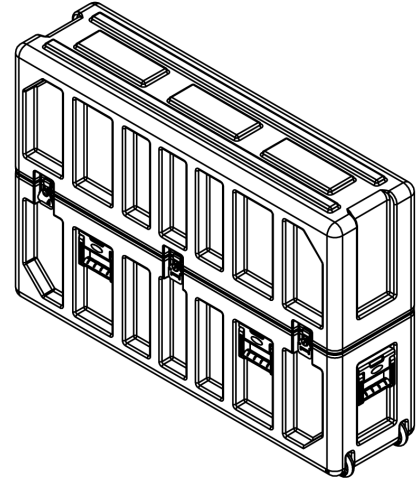

3SKB-4250

HARDERBACK

Maletas Industriales | Maletines Militares
Estuches de Protección | Cajas Polipropileno
Mochilas Resistentes | Cajas Biometricas

3SKB-4250

NOTE: DIMENSIONS IN (X.XX) ARE ID

Case Series:	Flat Screen Series	Dimensions (for reference only)			
		Length	Width	Overall	Base / Lid
Case part#	3SKB-4250				
		left to right	front to back	height	height
Weight:	Exterior	52.50"	13.50"	36.73"	18.23"-18.00"
	Interior	49.50"	9.71"	34.20"	16.80"-17.40"