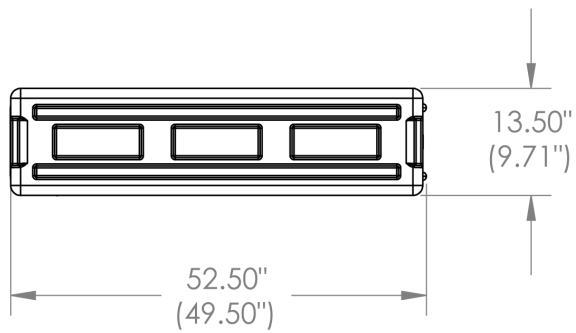

## Especificaciones ( Largo x Ancho x Profundo )

**Exterior:**  
[ 52.50" x 13.50" x 36.73" ]  
[ 133.35 cm x 34.29 cm x 93.29 cm ]

**Interior:**  
[ 49.50" x 9.71" x 34.20" ]  
[ 125.73 cm x 24.66 cm x 86.87 cm ]

## [ Accesorios ]

- [ ] 3SKB-SLP kit
  - Se ajusta a la serie 3R y Shock Racks
  - Montaje en acero inoxidable.
  - Incluye tornillos, arandelas selladas de goma y tuercas nylock.
  - Mide 12" x 7" ( 30.48 x 17.78 cm )
- [ ] 1SKB-PDL-C
  - Candado con cable SKB TSA

## 3SKB-4250

NOTE: DIMENSIONS IN (X.XX) ARE ID

Case Series:	Flat Screen Series	Dimensions (for reference only)			
		Length	Width	Overall	Base / Lid
Case part#	3SKB-4250				
		left to right	front to back	height	height
Weight:	Exterior	52.50"	13.50"	36.73"	18.23"-18.00"
	Interior	49.50"	9.71"	34.20"	16.80"-17.40"